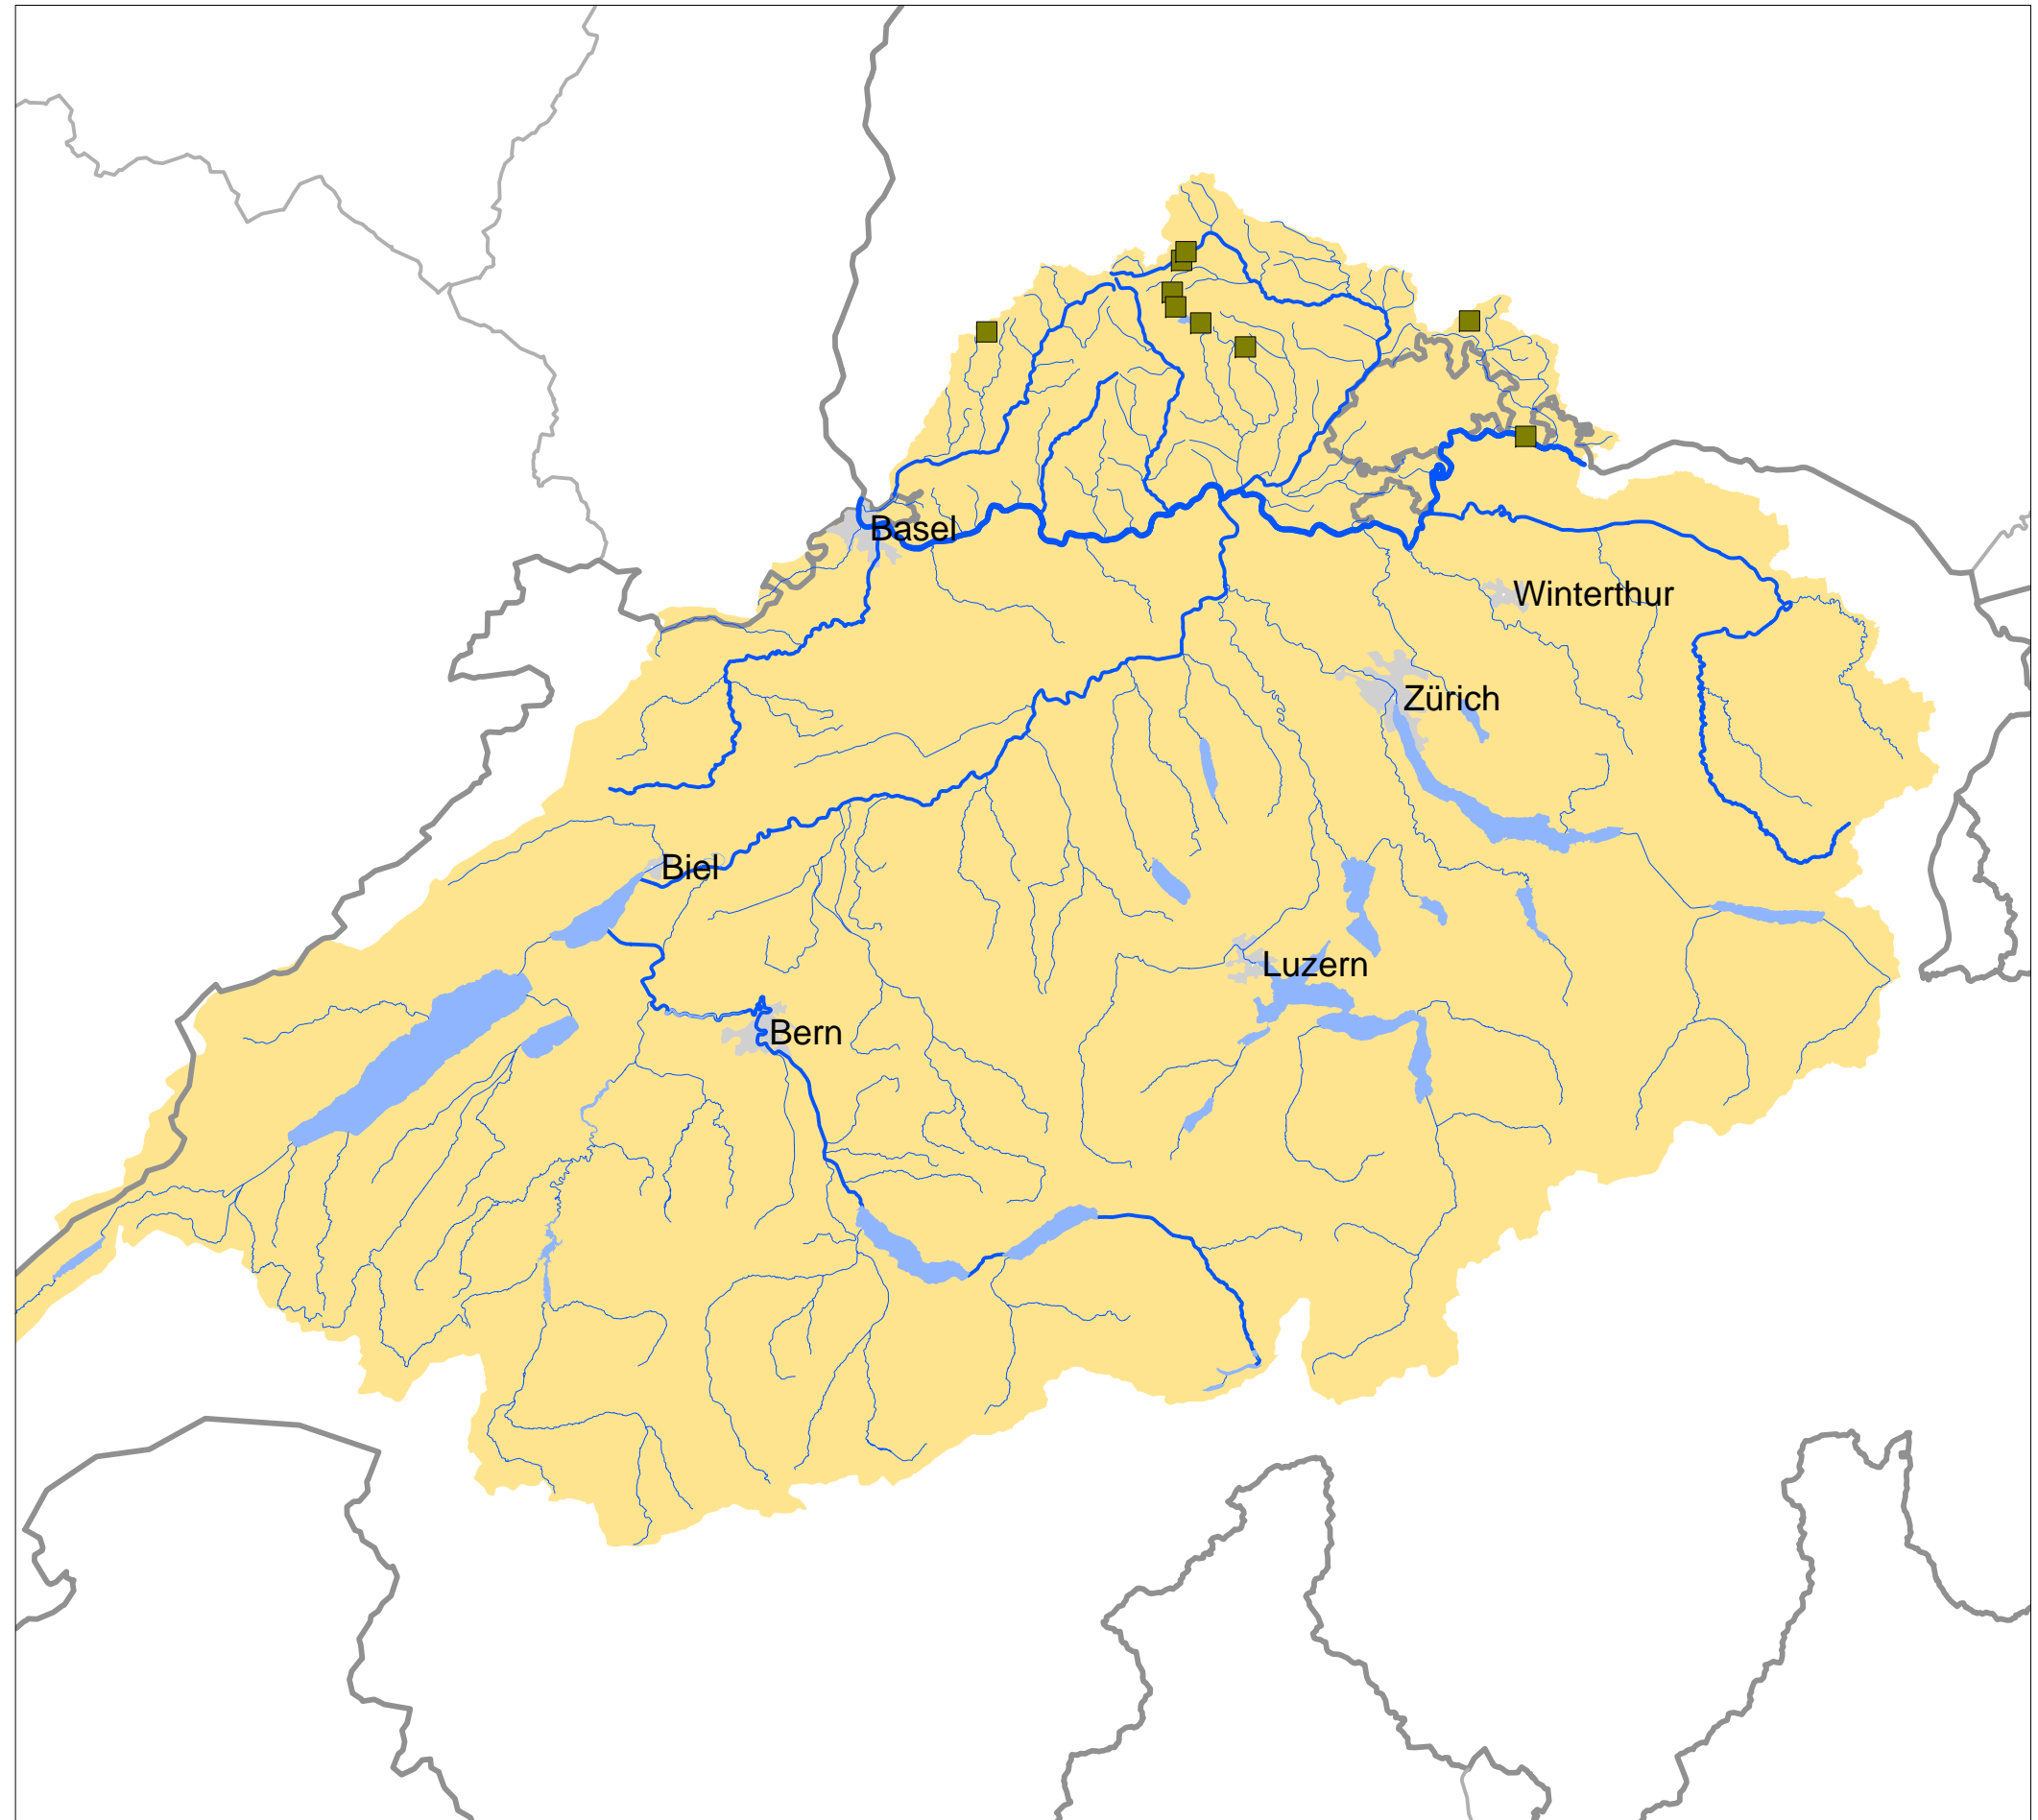

# Bearbeitungsgebiet Hochrhein: Ausgewiesene Badegewässer (Karte 10)

MASSSTAB 1 : 964.974

N