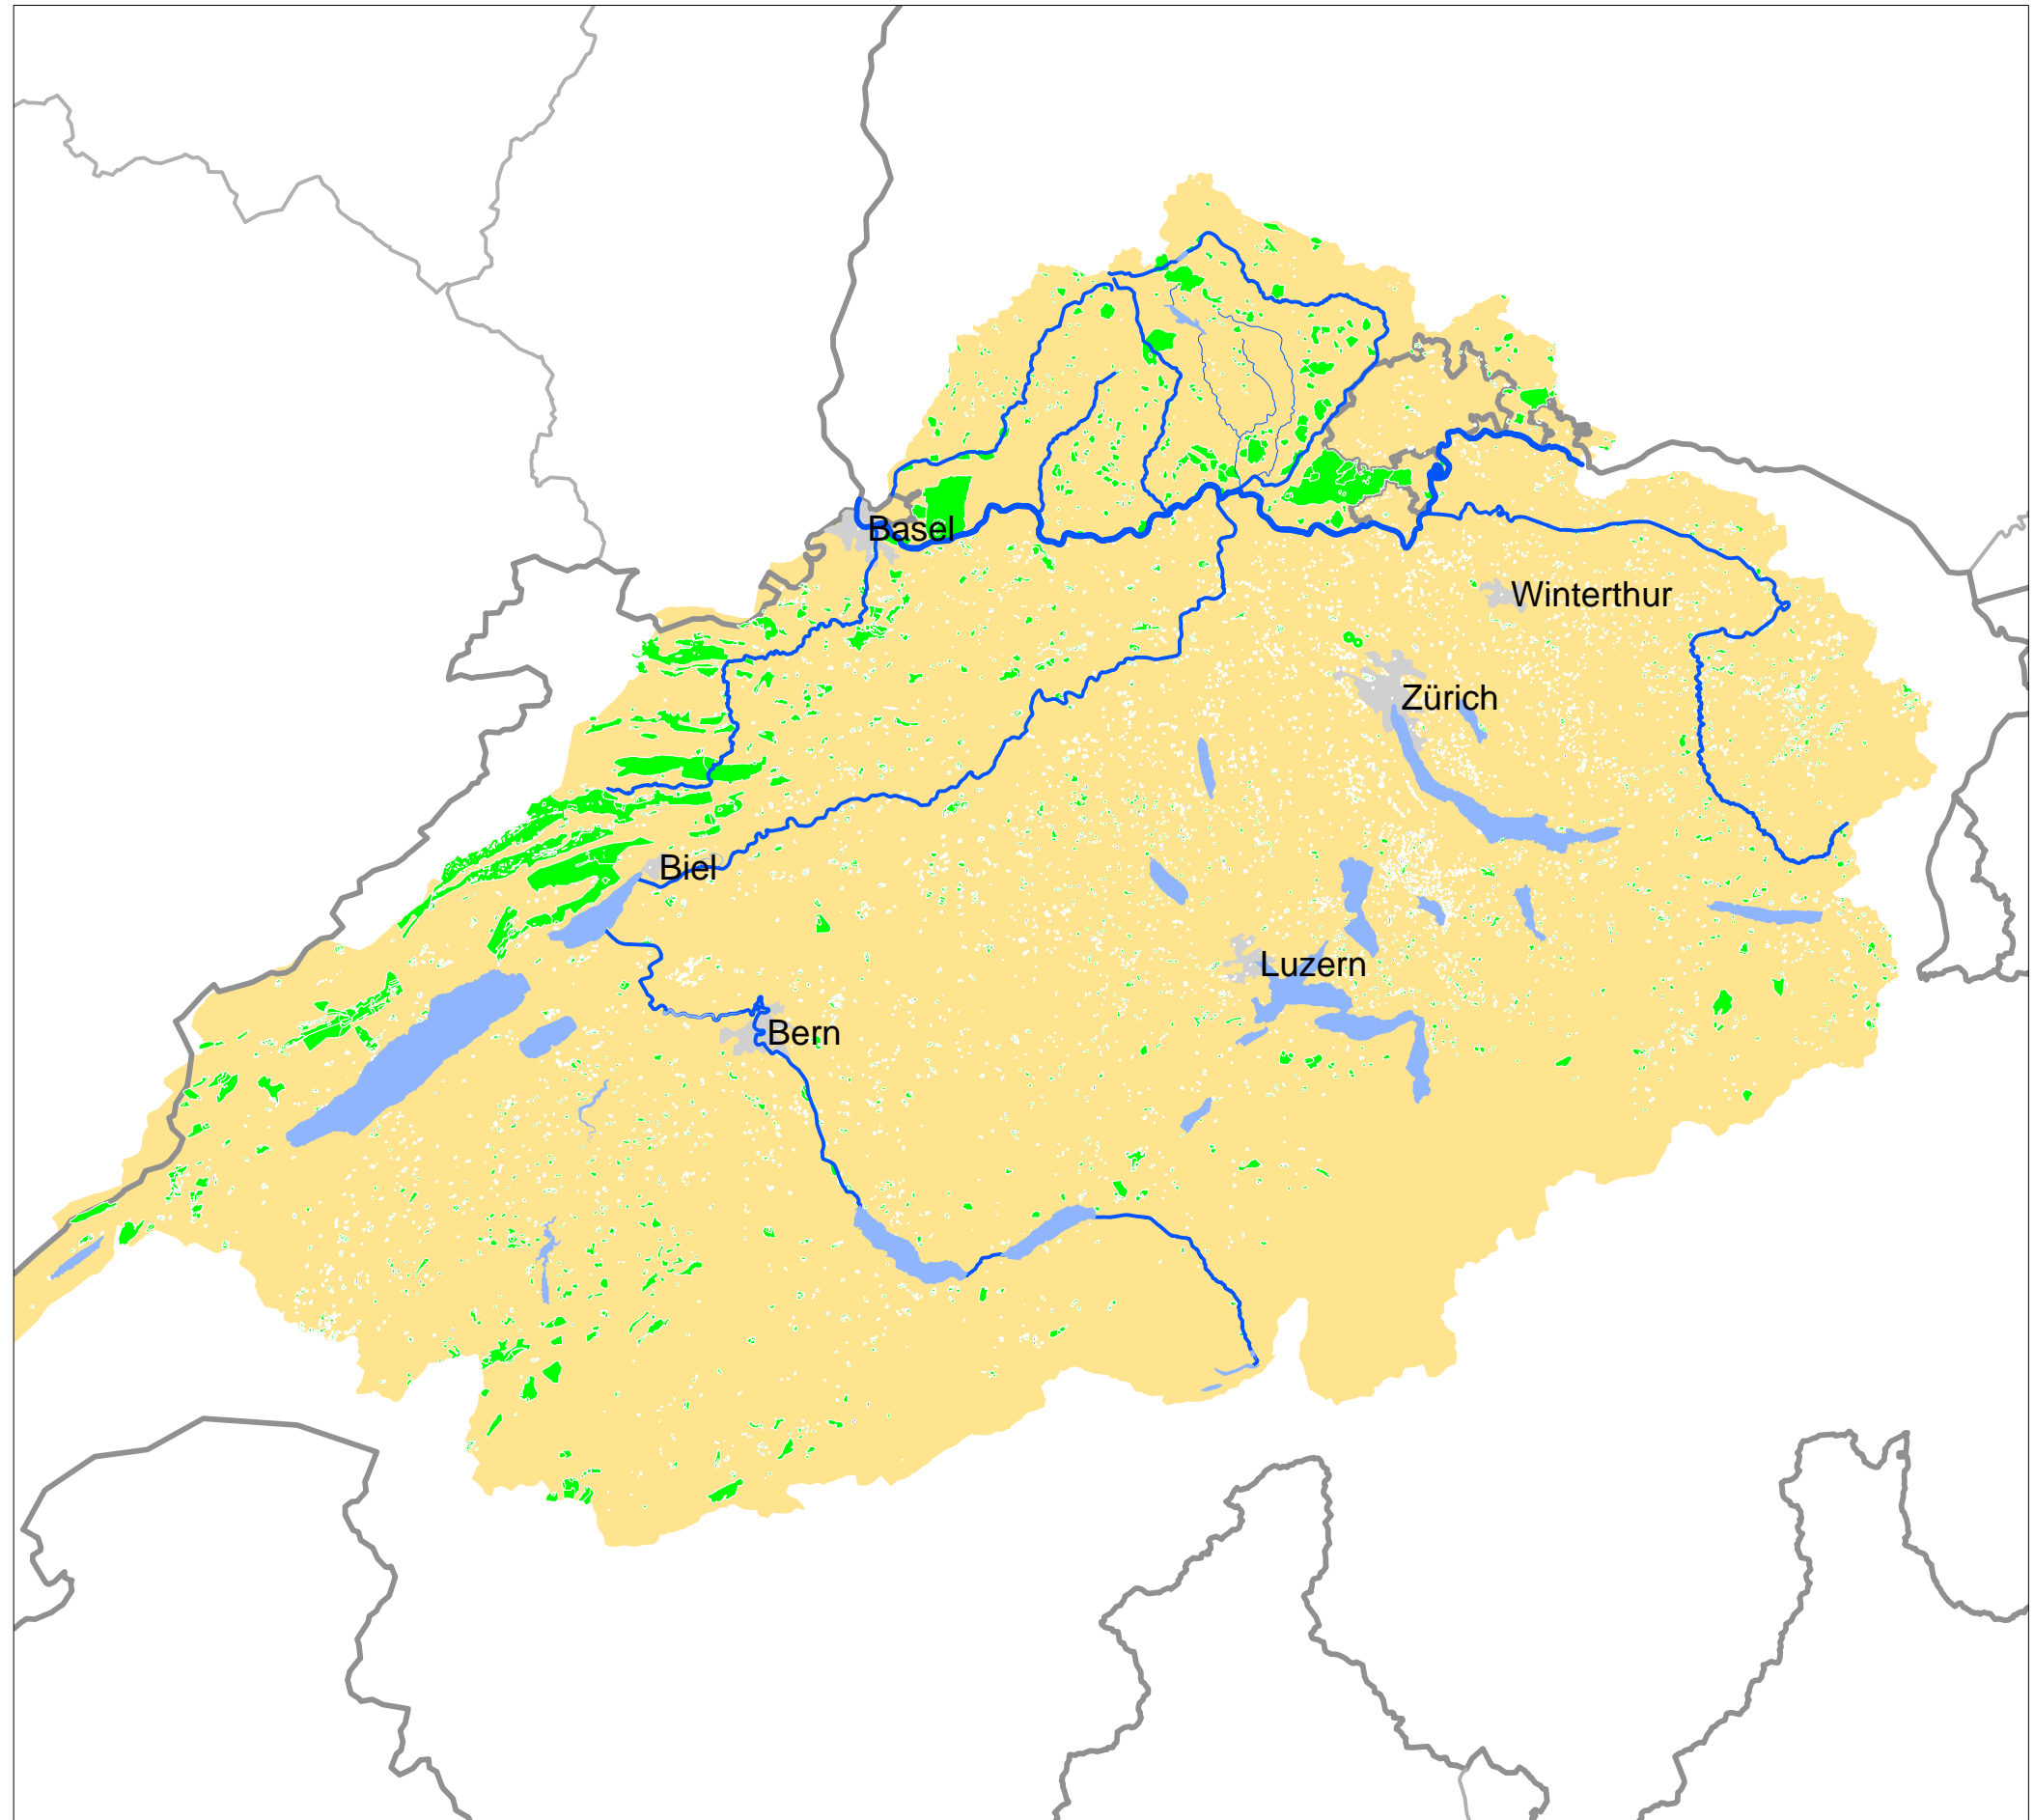

# Bearbeitungsgebiet Hochrhein: Trinkwasserschutzgebiete (Karte 8)

MASSSTAB 1 : 970.595